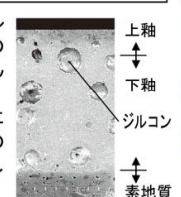

カラーバリエーション

リモコンデザイン

キレイ機能

パワーストリーム洗浄

強力な水流が便器鉢内のすみずみまわって回り、少ない水でもしっかり汚れを洗い流します。

フチレス形状

フチを丸ごとなくし、サッとひと拭きでお掃除ラクラクです。

ハイパーセラミック

キズ、汚れに強く、銀イオンパワーで細菌の繁殖も抑えます。

キズ汚れに強い

高硬度のジルコンを釉薬の表面まで含んでいるので、キズがつきにくく、汚れの付着を軽減します。

汚物汚れに強い

紙巻器

カラーバリエーション
標準色 □WA □LP □LD □LL □LM
注文色(納期は約1週間)
柵付2連紙巻器
CF-AA64KU/LD

タオルリング

スタンダードシリーズ タオルリング
KF-91A

コンパクトなフォルム

コンパクト設計の奥行760mmなので、空間をより広々でき、ゆとりを生み出します。

手洗しやすいフォルム

手の洗いやすさを考えた、広くて深い手洗鉢です。

キレイ便座

汚れが入りやすいつぎ目がありません。新素材により気になる便座裏の汚れもサッとひと拭き、お掃除ラクラク。

スッキリノズルシャッター

使わないときはノズルを収納。男子小用時などの汚れの心配もなく、ノズルはいつも清潔。シャッターは着脱可能なので、お手入れも簡単です。