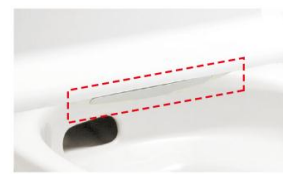

カラーバリエーション

リモコンデザイン

キレイ機能

パワーストリーム洗浄

強力な水流が便器鉢内のすみずみまわって回り、少ない水でもしっかり汚れを洗い流します。

フチレス形状

フチを丸ごとなくし、サッとひと拭きでお掃除ラクラクです。

ハイパーセラミック

コンパクトなフォルム

コンパクト設計の奥行760mmなので、空間をより広々でき、ゆとりを生み出します。

手洗しやすいフォルム

手の洗いやすさを考えた、広くて深い手洗鉢です。

キレイ便座

汚れが入りやすいつぎ目がありません。新素材により気になる便座裏の汚れもサッとひと拭き、お掃除ラクラク。

スッキリノズルシャッター

使わないときはノズルを収納。男子小用時などの汚れの心配もなく、ノズルはいつも清潔。シャッターは着脱可能なので、お手入れも簡単です。

女性専用『レディスノズル』

LIXILはノズルが2本。おしり洗浄用ノズルとは別に、女性にやさしいビデ洗浄用ノズルを搭載しました。

ノズル先端着脱

ノズルの先端を取り外してカンタン交換可能です。

◆お願い
商品によっては、改良などにより仕様、寸法、カラーなどに多少の変更が生じる場合がありますのでご了承ください。
商品写真は印刷のため、現物と若干異なりますので、実際の商品見本でお確かめください。
商品写真は参考例です。実際に花瓶や小物を置かれる場合は、落下等の事故がないようご注意ください。
表示価格は、商品代みのメーカー希望小売価格で、取付費・工事費、消費税、セット写真の小物など別途ご負担をお願いいたします。
掲載内容及び写真・図版の無断転載はたくお断りします。(許可なく転載・流用した場合、損害賠償が発生します。)