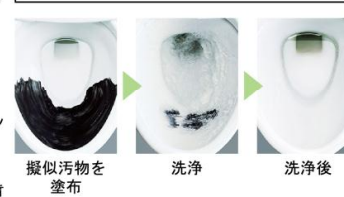

カラーバリエーション

リモコンデザイン

キレイ機能

パワーストリーム洗浄

強力な水流が便器鉢内のすみずみまわって回り、少ない水でもしっかり汚れを洗い流します。

フチレス形状

フチを丸ごとなくし、サッとひと拭きでお掃除ラクラクです。

ハイパーセラミック

キズ、汚れに強く、銀イオンパワーで細菌の繁殖も抑えます。

キズ汚れに強い

高硬度のジルコンを釉薬の表面まで含んでいるので、キズがつきにくく、汚れの付着を軽減します。

汚物汚れに強い

紙巻器

カラーバリエーション
標準色 □WA □LP □LD □LL □LM
注文色(納期は約1週間)
柵付2連紙巻器
CF-AA64KU/LD

タオルリング

スタンダードシリーズ タオルリング
KF-91A

コンパクトなフォルム

コンパクト設計の奥行760mmなので、空間をより広々でき、ゆとりを生み出します。

手洗しやすいフォルム

手の洗いやすさを考えた、広くて深い手洗鉢です。

キレイ便座

汚れが入りやすいつぎ目がありません。新素材により気になる便座裏の汚れもサッとひと拭き、お掃除ラクラク。

スッキリノズルシャッター

使わないときはノズルを収納。男子小用時などの汚れの心配もなく、ノズルはいつも清潔。シャッターは着脱可能なので、お手入れも簡単です。

女性専用『レディスノズル』

LIXILはノズルが2本。おしり洗浄用ノズルとは別に、女性にやさしいビデ洗浄用ノズルを搭載しました。

ノズル先端着脱

ノズルの先端を取り外してカンタン交換可能です。

◆お願い
商品によっては、改良などにより仕様、寸法、カラーなどに多少の変更が生じる場合がありますのでご了承ください。
商品写真は印刷のため、現物と若干異なりますので、実際の商品見本でお確かめください。
商品写真は参考例です。実際に花瓶や小物を置かれる場合は、落下等の事故がないようご注意ください。
表示価格は、商品代みのメーカー希望小売価格で、取付費・工事費、消費税、セット写真の小物など別途ご負担をお願いいたします。
掲載内容及び写真・図版の無断転載はたくお断りします。(許可なく転載・流用した場合、損害賠償が発生します。)