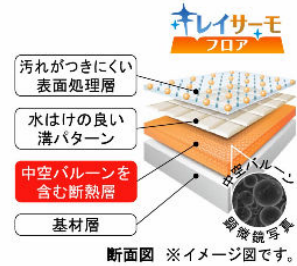

システムバスルーム AX

商品の詳しい説明やカラーシミュレーションを
ご覧になれるWEBサイトはこちら

LIXIL

CG合成によるイメージ画像です。

壁パネルカラー アクセント張り

アクセント:ハイクラス

アクセント:ベーシッククラス

浴槽カラー ルフレトーン

エプロンカラー

床カラー キレイモフロア 単色

パツとくるりんポイ排水口

パツとゴミがまとまって、
カンタンにポイッ。

キレイサーモフロア

足元が冷やっとなし。

まる洗いカウンター

ワンアクションで折りたたみ、
外して洗って、裏までキレイ。

サーモバスS

ダブル保温構造でお湯が冷め
にくい。(JIS高断熱浴槽準拠)

浴槽材質

大理石のような上質でつややかな光沢と、
華やかなきらめきのある人造大理石。

人造大理石 ルフレトーン

エコベンチ浴槽

プッシュワンウェイ排水栓
<メタル調>

エプロン

1枚カバータイプ

フロタ・フロタフック

薄型保温2枚組フタ<ホワイト>・
保温フタ用組フタフック<ホワイト>

洗い場側水栓

クランクレス水栓<ホワイト>

シャワーヘッド

エコフルシャワー<ホワイト>

スライドバー