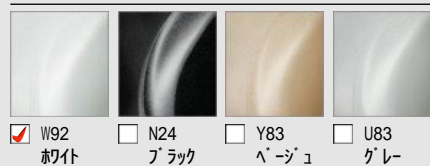

システムバスルーム AX

商品の詳しい説明やカラーシミュレーションを
ご覧になれるWEBサイトはこちら

LIXIL

CG合成によるイメージ画像です。

壁パネルカラー アクセント張り

アクセント:ハイクラス

アクセント:ベーシッククラス

浴槽カラー ルフレトーン

エプロンカラー

床カラー キレイモフロア 単色

パツとくるりんポイ排水口

パツとゴミがまとまって、
カンタンにポイッ。

キレイサーモフロア

足元が冷やっとなし。

まる洗いカウンター

ワンアクションで折りたたみ、
外して洗って、裏までキレイ。

サーモバスS

ダブル保温構造でお湯が冷め
にくい。(JIS高断熱浴槽準拠)

浴槽材質

大理石のような上質でつややかな光沢と、
華やかなきらめきのある人造大理石。

人造大理石 ルフレトーン

エコベンチ浴槽

プッシュワンウェイ排水栓
<メタル調>

エプロン