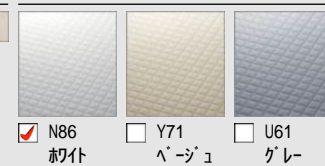

システムバスルーム AX

商品の詳しい説明やカラーシミュレーションを
ご覧になれるWEBサイトはこちら

LIXIL

CG合成によるイメージ画像です。

壁パネルカラー アクセント張り

アクセント:ハイクラス

アクセント:ベーシッククラス

浴槽カラー ルフレトーン

エプロンカラー

床カラー キレイモフロア 単色

パツとくるりんポイ排水口

パツとゴミがまとまって、
カンタンにポイッ。

キレイサーモフロア

足元が冷やっとなし。

まる洗いカウンター

ワンアクションで折りたたみ、
外して洗って、裏までキレイ。

サーモバスS

ダブル保温構造でお湯が冷め
にくい。(JIS高断熱浴槽準拠)

浴槽材質

大理石のような上質でつややかな光沢と、
華やかなきらめきのある人造大理石。

人造大理石 ルフレトーン

エコベンチ浴槽

プッシュワンウェイ排水栓
<メタル調>

エプロン