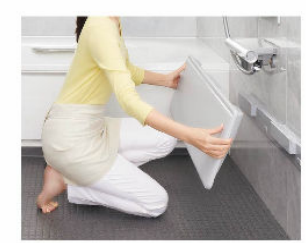

システムバスルーム AX

商品の詳しい説明やカラーシミュレーションを
ご覧になれるWEBサイトはこちら

LIXIL

CG合成によるイメージ画像です。

壁パネルカラー アクセント張り

アクセント:ハイクラス

アクセント:ベーシッククラス

浴槽カラー ルフレトーン

エプロンカラー

床カラー キレイモフロア 単色

パツとくるりんポイ排水口

パツとゴミがまとまって、
カンタンにポイッ。

キレイサーモフロア

足元が冷やっとなし。

まる洗いカウンター

ワンアクションで折りたたみ、
外して洗って、裏までキレイ。

サーモバスS

ダブル保温構造でお湯が冷め
にくい。(JIS高断熱浴槽準拠)

浴槽材質

大理石のような上質でつややかな光沢と、
華やかなきらめきのある人造大理石。

人造大理石 ルフレトーン

エコベンチ浴槽

プッシュワンウェイ排水栓
<メタル調>

エプロン

1枚カバータイプ

フロタ・フロタフック

薄型保温2枚組フタ<ホワイト>・
保温フタ用組フタフック<ホワイト>

洗い場側水栓

クランクレス水栓<ホワイト>

シャワーヘッド

エコフルシャワー<ホワイト>

スライドバー