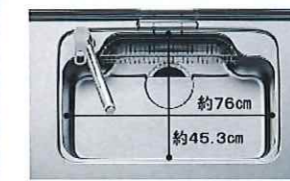

## シンク

※表示寸法は内寸法です。深さ約19.5cm  
※水栓の位置は左右が選べます。

ステンレス排水口

スキットシンク

シンクの中のお手入れもシンクまわりの片づけも、スキットとはかどるシンクです。

まな板スタンド付ワイヤーポケット

独自の底面形状と段差のコンビネーションで、シンクの奥の段差に向けて汚れやゴミをスムーズに洗い流せます。