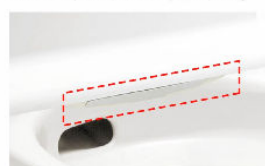

手洗しやすいフォルム

手の洗いやすさを考えた、広くて深い手洗鉢です。
 ※便フタが開いた状態で手が洗にくい場合は、便フタを閉じてください。

キレイ便座

便座のつぎ目をなくし、便座裏は防汚素材だから、汚れもサッとひと拭き。

スッキリノズルシャッター

使わないときはノズルを収納し、男子小用時などの汚れを防ぎます。シャッターは着脱できるので、お手入れラクラク。

女性専用「レディスノズル」

INAXはノズルが2本。おしり洗浄用ノズルとは別に、女性にやさしいビデ洗浄用ノズルを搭載しました。