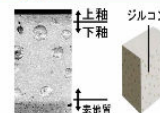

カラーバリエーション	リモコンデザイン
<input checked="" type="checkbox"/> BW1 ビュアホワイト <input type="checkbox"/> BN8 白 <input type="checkbox"/> LR8 ピンク <input type="checkbox"/> BB7 ブルージェー	 壁リモコン

キレイ機能

パワーSTREAM洗浄

強力な水流が便器鉢内のすみずみまで回り、少ない水でもしっかり汚れを洗い流します。

フチレス形状

便器のフチを丸ごとなくし、サッとひと拭き、お掃除ラクラクです。

ハイパーキラミック

表面にキズがつきにくく、ISOに準拠した抗菌(銀イオン)パワーで細菌の繁殖も抑えられる、汚れに強い便器素材です。

汚物汚れに強い

ハイパーキラミックは「水になじみやすい親水性」。便器洗浄やお掃除するたびに汚物を押し流します。

キズ汚れに強い

高硬度のジルコンを釉薬の表面まで含んでいるので、キズがつきにくく、陶器の美しさを長く保てます。