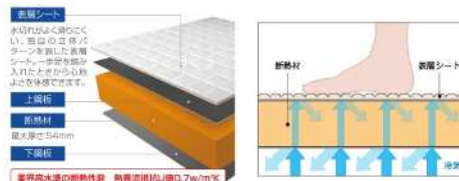

Wタイプ ワイドタイプ

スタンダードグレード

SIZE : 1616

※1616サイズ ウェイビー浴槽 メタリアガラス

Safety 安心・安全な浴室へ

高断熱フロア

一歩目から心地よく、足にやさしい床。断熱材サンドイッチ構造で高い断熱性を実現した「高断熱フロア」。床下からの冷気をシャットアウトします。

水はけがよく、滑りにくい床

独自の表層シートパターンが、排水性を向上させるとともに、微細な凹凸が足裏にぴったりフィット。水はけがよく滑りにくいので、家族みんなが安心して入浴できます。

Easy 快適・ラクな浴室へ

ゆったり浴槽・ひろびろ洗い場「Wタイプレイアウト」

浴室サイズは変えずに、洗い場ひろびろ。ウェイビー浴槽・コーナーカウンターにより1坪サイズで業界一広い洗い場を実現しました。

メタリア人大浴槽 (ウェイビー浴槽 1600)

アクリルコート層(撥水/撥油成分配合)は、平滑性が高いので汚れを弾き易く、簡単なお手入れで浴槽がきれいになります。ラメ入りの表面クリア層が艶やかに美しい浴槽です。

Eco 環境・家計にやさしい浴室へ

ゆったりと節水の両立「ウェイビー浴槽」

節水(湯張り量:深さ70%で177L)しながら、快適な入浴感も実現しました。

高断熱浴槽

浴槽を断熱材で包み込んでいるため、湯温が4時間たっても約2.5℃しか下がらない、追い焚きいらずの保温構造です。

自動洗浄浴槽

Option

マイクロバブル浴槽

直径わずか0.003mmという極小の泡が、毛穴の中へと入りこみ、汚れや古い角質を取り除きます。また、気泡が弾けるときに程よい刺激を与えるので、体が芯から温まって湯冷めしにくく、温泉に入ったような気分が味わえます。

自動洗浄浴槽

ボタン一つで浴槽掃除を自動でラクに

自動洗浄浴槽動画→

壁カラー