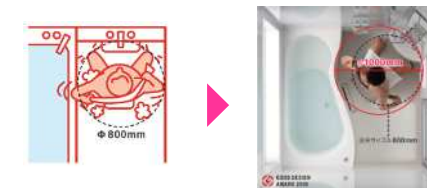

Wタイプ ワイドタイプ

スタンダードグレード

SIZE : 1616

※1616サイズ ウェイビー浴槽 メタリアガラス

Safety 安心・安全な浴室へ

高断熱フロア

一歩目から心地よく、足にやさしい床。断熱材サンドイッチ構造で高い断熱性を実現した「高断熱フロア」。床下からの冷気をシャットアウトします。

水はけがよく、滑りにくい床

独自の表層シートパターンが、排水性を向上させるとともに、微細な凹凸が足裏にぴったりフィット。水はけがよく滑りにくいので、家族みんなが安心して入浴できます。

Easy 快適・ラクな浴室へ

ゆったり浴槽・ひろびろ洗い場「Wタイプレイアウト」

浴室サイズは変えずに、洗い場ひろびろ。ウェイビー浴槽・コーナーカウンターにより1坪サイズで業界一広い洗い場を実現しました。

メタリア人大浴槽 (ウェイビー浴槽 1600)

アクリルコート層(撥水/撥油成分配合)は、平滑性が高いので汚れを弾き易く、簡単なお手入れで浴槽がきれいになります。ラメ入りの表面クリア層が艶やかに美しい浴槽です。

Eco 環境・家計にやさしい浴室へ

ゆったりと節水の両立「ウェイビー浴槽」

節水(湯張り量:深さ70%で177L)しながら、快適な入浴感も実現しました。

高断熱浴槽

浴槽を断熱材で包み込んでいるため、湯温が4時間たっても約2.5℃しか下がらない、追い焚きいらずの保温構造です。

自動洗浄浴槽

Option

マイクロバブル浴槽

直径わずか0.003mmという極小の泡が、毛穴の中へと入りこみ、汚れや古い角質を取り除きます。また、気泡が弾けるときに程よい刺激を与えるので、体が芯から温まって湯冷めしにくく、温泉に入ったような気分が味わえます。

自動洗浄浴槽

ボタン一つで浴槽掃除を自動でラクに

自動洗浄浴槽動画→

壁カラー