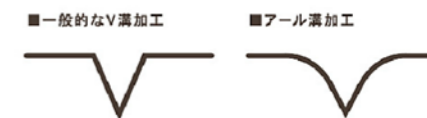

☑ 素足が気持ち良い溝

ホコリがたまりにくく、お手入れが簡単。また、ソフトな足触りを実現したアール溝加工(特許取得 第3592248号)。角がないため、ストッキングや靴下の引っかかりも少なく、丸みのある意匠はデザイン的にもアクセントとなります。

光 沢度70%と、ツヤのあるシャープな仕上がり。モダンでクールな雰囲気のインテリアとも好相性です。こちらシリーズ最多の8色展開で、お部屋づくりの幅が広がります。