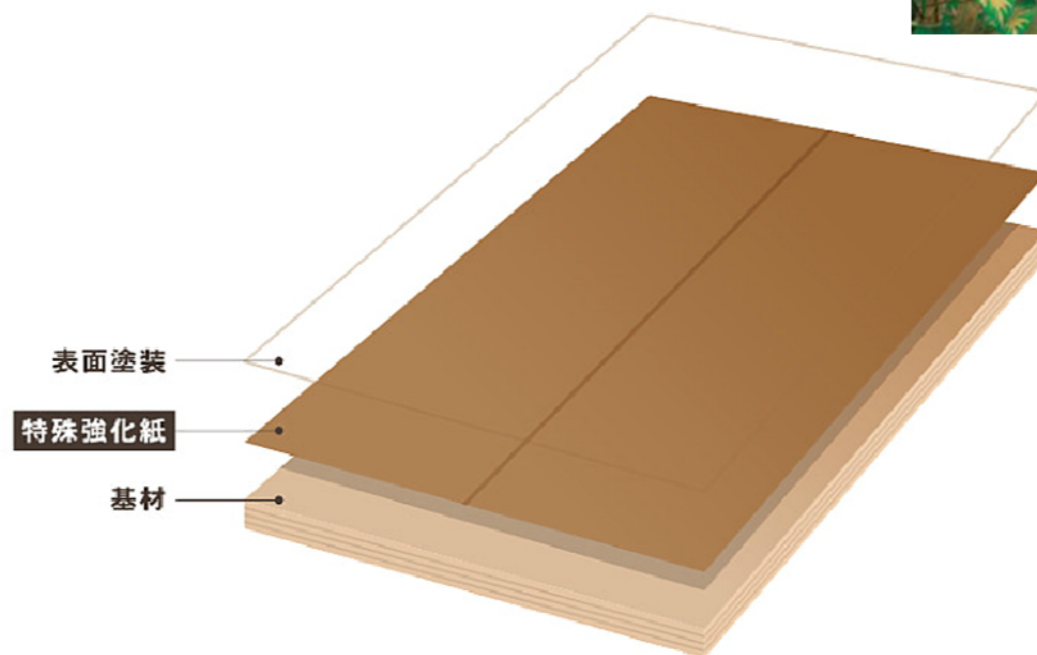

ダイヤモンドフロアー®

新HAシリーズ

光沢度
70%

ダイヤモンドフロアー®

特殊強化紙(木目模様などを印刷した強化紙)を表面に施した東洋テックス独自のシリーズ。発売15年の実績があり、塗装との組み合わせ、木質感の表現、基材との接着性、メンテナンスのしやすさなどを徹底的に追求しています。

☑ 美しさが長持ちするプレミアムコート

フローリングの表面に、東洋テックス特製のUV塗装10回塗りを施したプレミアムコート。傷が付きにくく耐久性・耐水性に優れた美しい仕上がりが自慢です。

☑ 素足が気持ち良い溝

ホコリがたまりにくく、お手入れが簡単。また、ソフトな足触りを実現したアール溝加工(特許取得 第3592248号)。角がないため、ストッキングや靴下の引っかかりも少なく、丸みのある意匠はデザイン的にもアクセントとなります。

光 沢度70%と、ツヤのあるシャープな仕上がり。モダンでクールな雰囲気のインテリアとも好相性です。こちらシリーズ最多の8色展開で、お部屋づくりの幅が広がります。

木の表情が引き立つ 大胆なデザイン

ダイヤモンドフローア®

WPシリーズ

光沢度
25%

自 然が育んだ木々の表情。ワイルドな節や色のバラツキもデザインとして大胆に取り込んだシリーズです。ホワイトからダーク系まで6柄を設け、重厚なインテリアからモダンな雰囲気まで思い通りの雰囲気に合わせやすく、洗練されたイメージに仕上がります。

ダイヤモンドフローア®

特殊強化紙(木目模様などを印刷した強化紙)を表面に施した東洋テックス独自のシリーズ。発売15年の実績があり、塗装との組み合わせ、木質感の表現、基材との接着性、メンテナンスのしやすさなどを徹底的に追求しています。