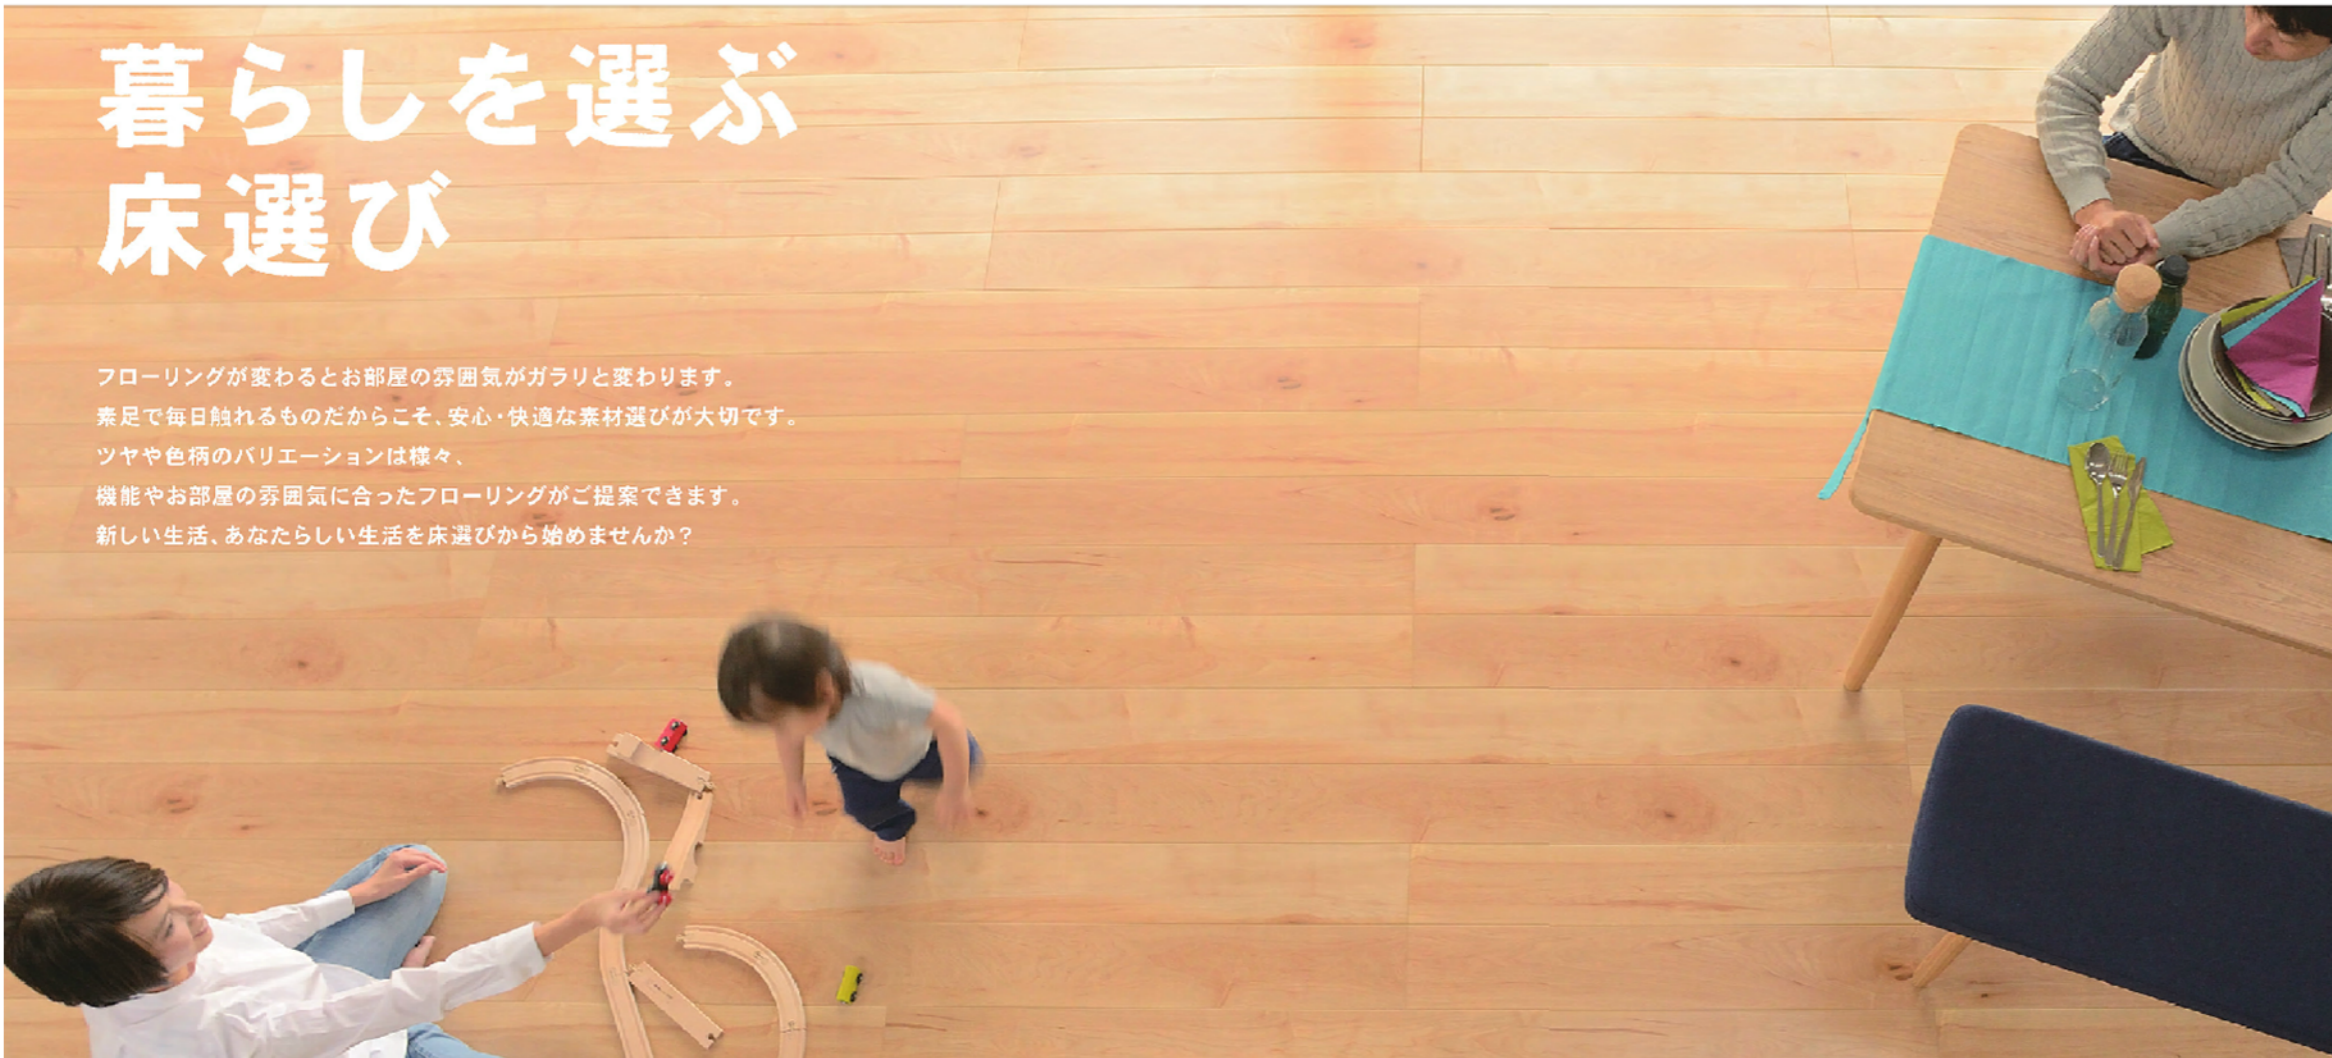

暮らしを選ぶ 床選び

フローリングが変わるとお部屋の雰囲気がガラリと変わります。
素足で毎日触れるものだからこそ、安心・快適な素材選びが大切です。
ツヤや色柄のバリエーションは様々、
機能やお部屋の雰囲気に合ったフローリングをご提案できます。
新しい生活、あなたらしい生活を床選びから始めませんか？