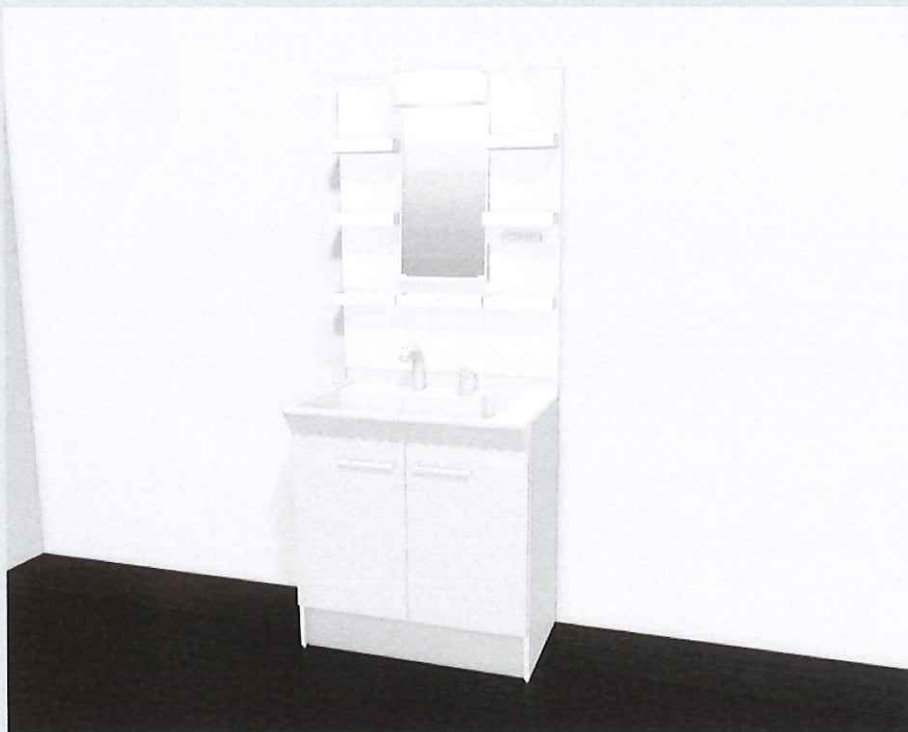

洗面化粧台 PV

間口750mm PV1N-755SY/MPV1-751YJU

INAX

CG合成によるイメージ画像です。