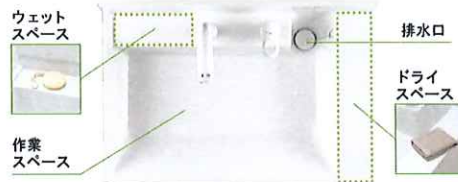

株式会社 LIXIL

洗面化粧台 PV

間口750mm PV1N-755SY/MPV1-751YJU

INAX

CG合成によるイメージ画像です。

ご選定カラー

VP1H
扉：VP1(約74)
洗面器：約74

洗面器

お手入れしやすく使いやすい洗面器。

右奥の排水口だから作業スペースが広々。つけおき洗いやバケツの水くみに便利な洗面器です。

排水管を右奥にレイアウト。収納スペースが広がりバケツやストック品などもしまいやすくなりました。

※イメージ

スキマなし排水口

排水口と洗面器が一体成形で汚れがたまりにくい。

排水口は、洗面器と一体成形になった新構造。だから、汚れが溜まりにくく、スポンジでカンタンにお掃除ができます。

回すだけで開閉できる上下昇降式排水栓