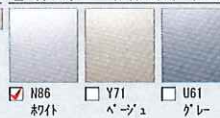

床カラー キレイモア単色