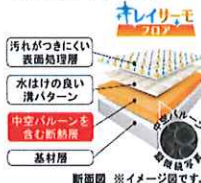

キレイサーモフロア

足元が冷やツツしない。