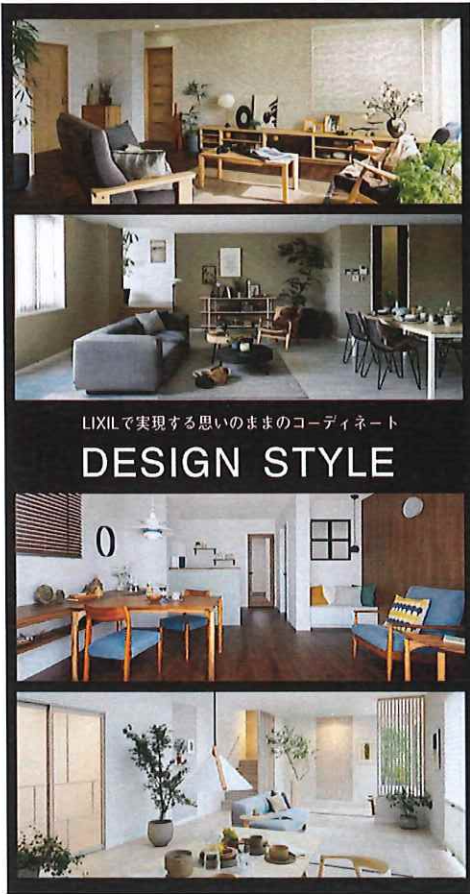

インテリア建材

Interio

LIXILで実現する思いのままのコーディネート
DESIGN STYLE

洋室 ラシッサS 標準ドアLAA リエモカ	洋室 ラシッサS 標準ドアLAC リエモカ	洋室 ラシッサS 標準ドアLBB リエモカ	洋室 ラシッサS 標準ドアLAG リエモカ	LDK ラシッサS 標準ドアLGA リエモカ (カスミ)	LDK ラシッサS 標準ドアLGC リエモカ (カスミ)
LDK ラシッサS 標準ドアLHC リエモカ (カスミ)	LDK ラシッサS 標準ドアLHB リエモカ (カスミ)	LDK ラシッサS 標準ドアLGG リエモカ (カスミ)	LDK ラシッサS 標準ドアLGH リエモカ (カスミ)	LDK ラシッサS 標準ドアLGJ リエモカ (カスミ)	LDK ラシッサS 標準ドアLGK リエモカ (カスミ)
WIC ラシッサS 標準ドアLAA リエモカ	トイレ ラシッサS トイレドアLYA リエモカ (カスミ)	洗面・脱衣 ラシッサS 標準ドアLYA リエモカ (カスミ)	クローゼット ラシッサSクローゼット 折れ戸レールタイプLAA リエモカ	インテリア建材 SDGsへの取組み インテリア建材ではSDGsへの取組み「つくる責任」として、生産工場を中心にさまざまな活動を始めています。 海外工場を含むインテリア3工場にて21年6月から、工場廃棄物リサイクル率100%を達成! 工場の一部の廃材はベレットに加工し燃料として有効活用 廃材を利用した再生木でウッドデッキに 木粉を原料や牛舎の敷き藁などに 水くずを利用して地域の電力に活用	
クローゼット ラシッサSクローゼット 両開き戸LAA リエモカ					

※上記掲載の各写真・イラストは代表例です。商品仕様は見積書をご確認ください。

◆ご注意とお断り
・写真は印刷のため、実際の色と異なる場合がございます。取物またはサンプルなどにてご確認ください。
・商品によっては、予告なく改良、仕様変更などを行う場合がありますので、ご了承ください。
・主要部材、アイテムのみの掲載につき、ご提案プランの詳細は見積書や図面にてご確認ください。