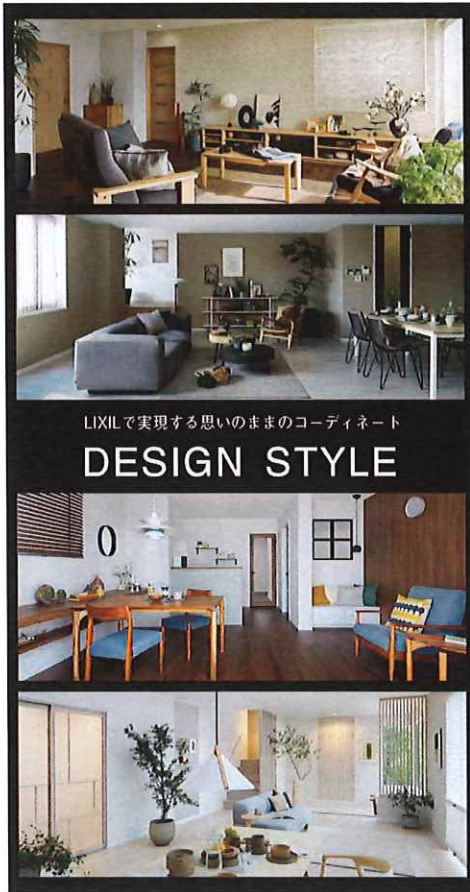

LIXILで実現する思いのままのコーディネート
DESIGN STYLE

洋室 ラシッサS 標準ドアLAB クリエペール	洋室 ラシッサS 標準ドアLAD クリエペール	洋室 ラシッサS 標準ドアLAF クリエペール	LDK ラシッサS 標準ドアLGB クリエペール (カスミ)
LDK ラシッサS 標準ドアLGD クリエペール (カスミ)	LDK ラシッサS 標準ドアLGF クリエペール (カスミ)	WIC ラシッサS 標準ドアLAB クリエペール	トイレ ラシッサS トイレドアLYB クリエペール (カスミ)
洗面・脱衣 ラシッサS 標準ドアLYB クリエペール (カスミ)	クローゼット ラシッサSクローゼット 折れ戸レールタイプLAB クリエペール	クローゼット ラシッサSクローゼット 両開き戸LAB クリエペール	

インテリア診断で選ぶ!

スマホで簡単な質問に答えるだけで、オススメのスタイルをご提案。それぞれのスタイルは360度VRで空間イメージや商品詳細の確認が可能です。