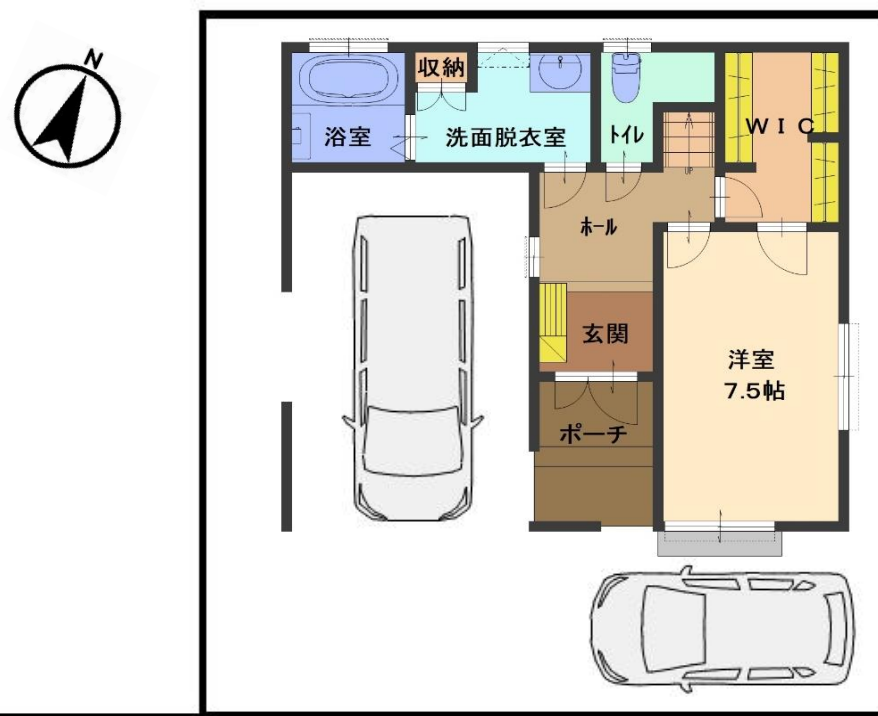

春日部市六軒町第3期

最寄駅	東武スカイツリーライン『一ノ割駅』徒歩26分
所在地	春日部市六軒町
土地面積	111.50㎡ (33.72坪)

私道 4.0 m