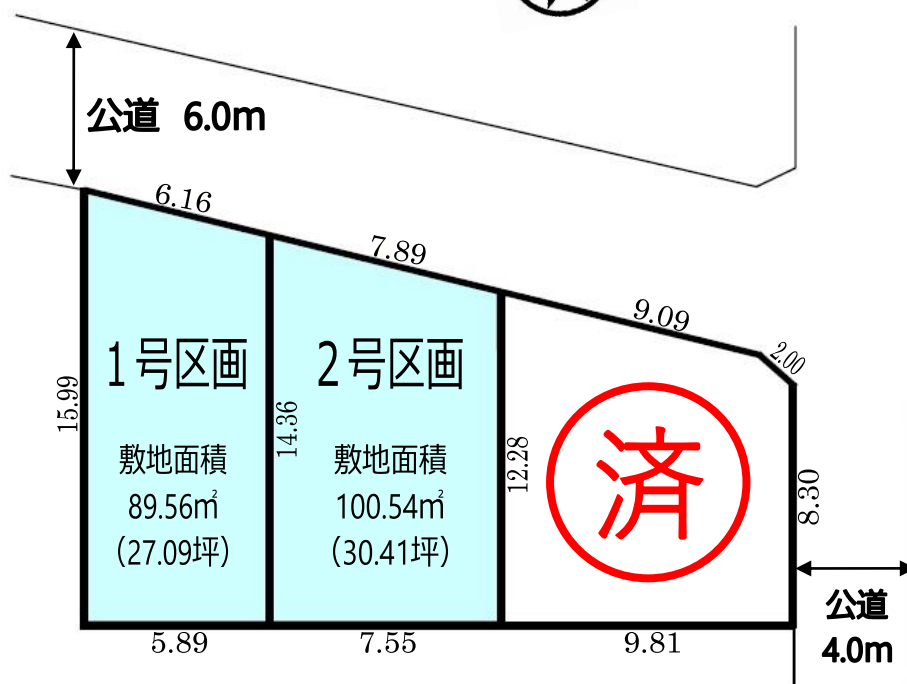

ロイヤルシリーズ【建築条件なし売地】2区画

三鷹市 上連雀5丁目

販売価格

1号区画 **5,300** 万円

2号区画 **5,900** 万円

《物件概要》

1. ◆所在地/東京都三鷹市上連雀5丁目631番地5、6
   - ◆住居表示/東京都三鷹市上連雀5丁目7-1
   - ◆交通/JR中央線「三鷹駅」徒歩17分、「武蔵境駅」徒歩21分
   - ◆土地面積/89.56㎡(27.09坪)~100.54㎡(30.41坪)
   - ◆土地権利/所有権 ◆地目/宅地
   - ◆都市計画/市街化区域 ◆用途地域/第1種低層住居専用地域
   - ◆建ぺい率/40% ◆容積率/80%
   - ◆設備/電気・公営上水道、都市ガス
   - ◆現況/更地 ◆引渡し/相談
   - ◆その他/準防火区域、第一種高度地区
   - ◆備考/別途セットバック面積42.88㎡あり。
     セットバック部分については分筆登記中のため地積に差異が生じる場合があります。
2. ※図面と現況が相違する場合は現況を優先します。

現地案内図

学区：第七小学校・第四中学校

JR中央線
「三鷹駅」徒歩 **17**分
「武蔵境駅」徒歩 **21**分

建築条件付き売地ではございません
お好きなハウスメーカーで建築いただけます

前面広々6m道路
小・中学校まで各徒歩6分
閑静な住宅街
お好きなプランで建築可能です